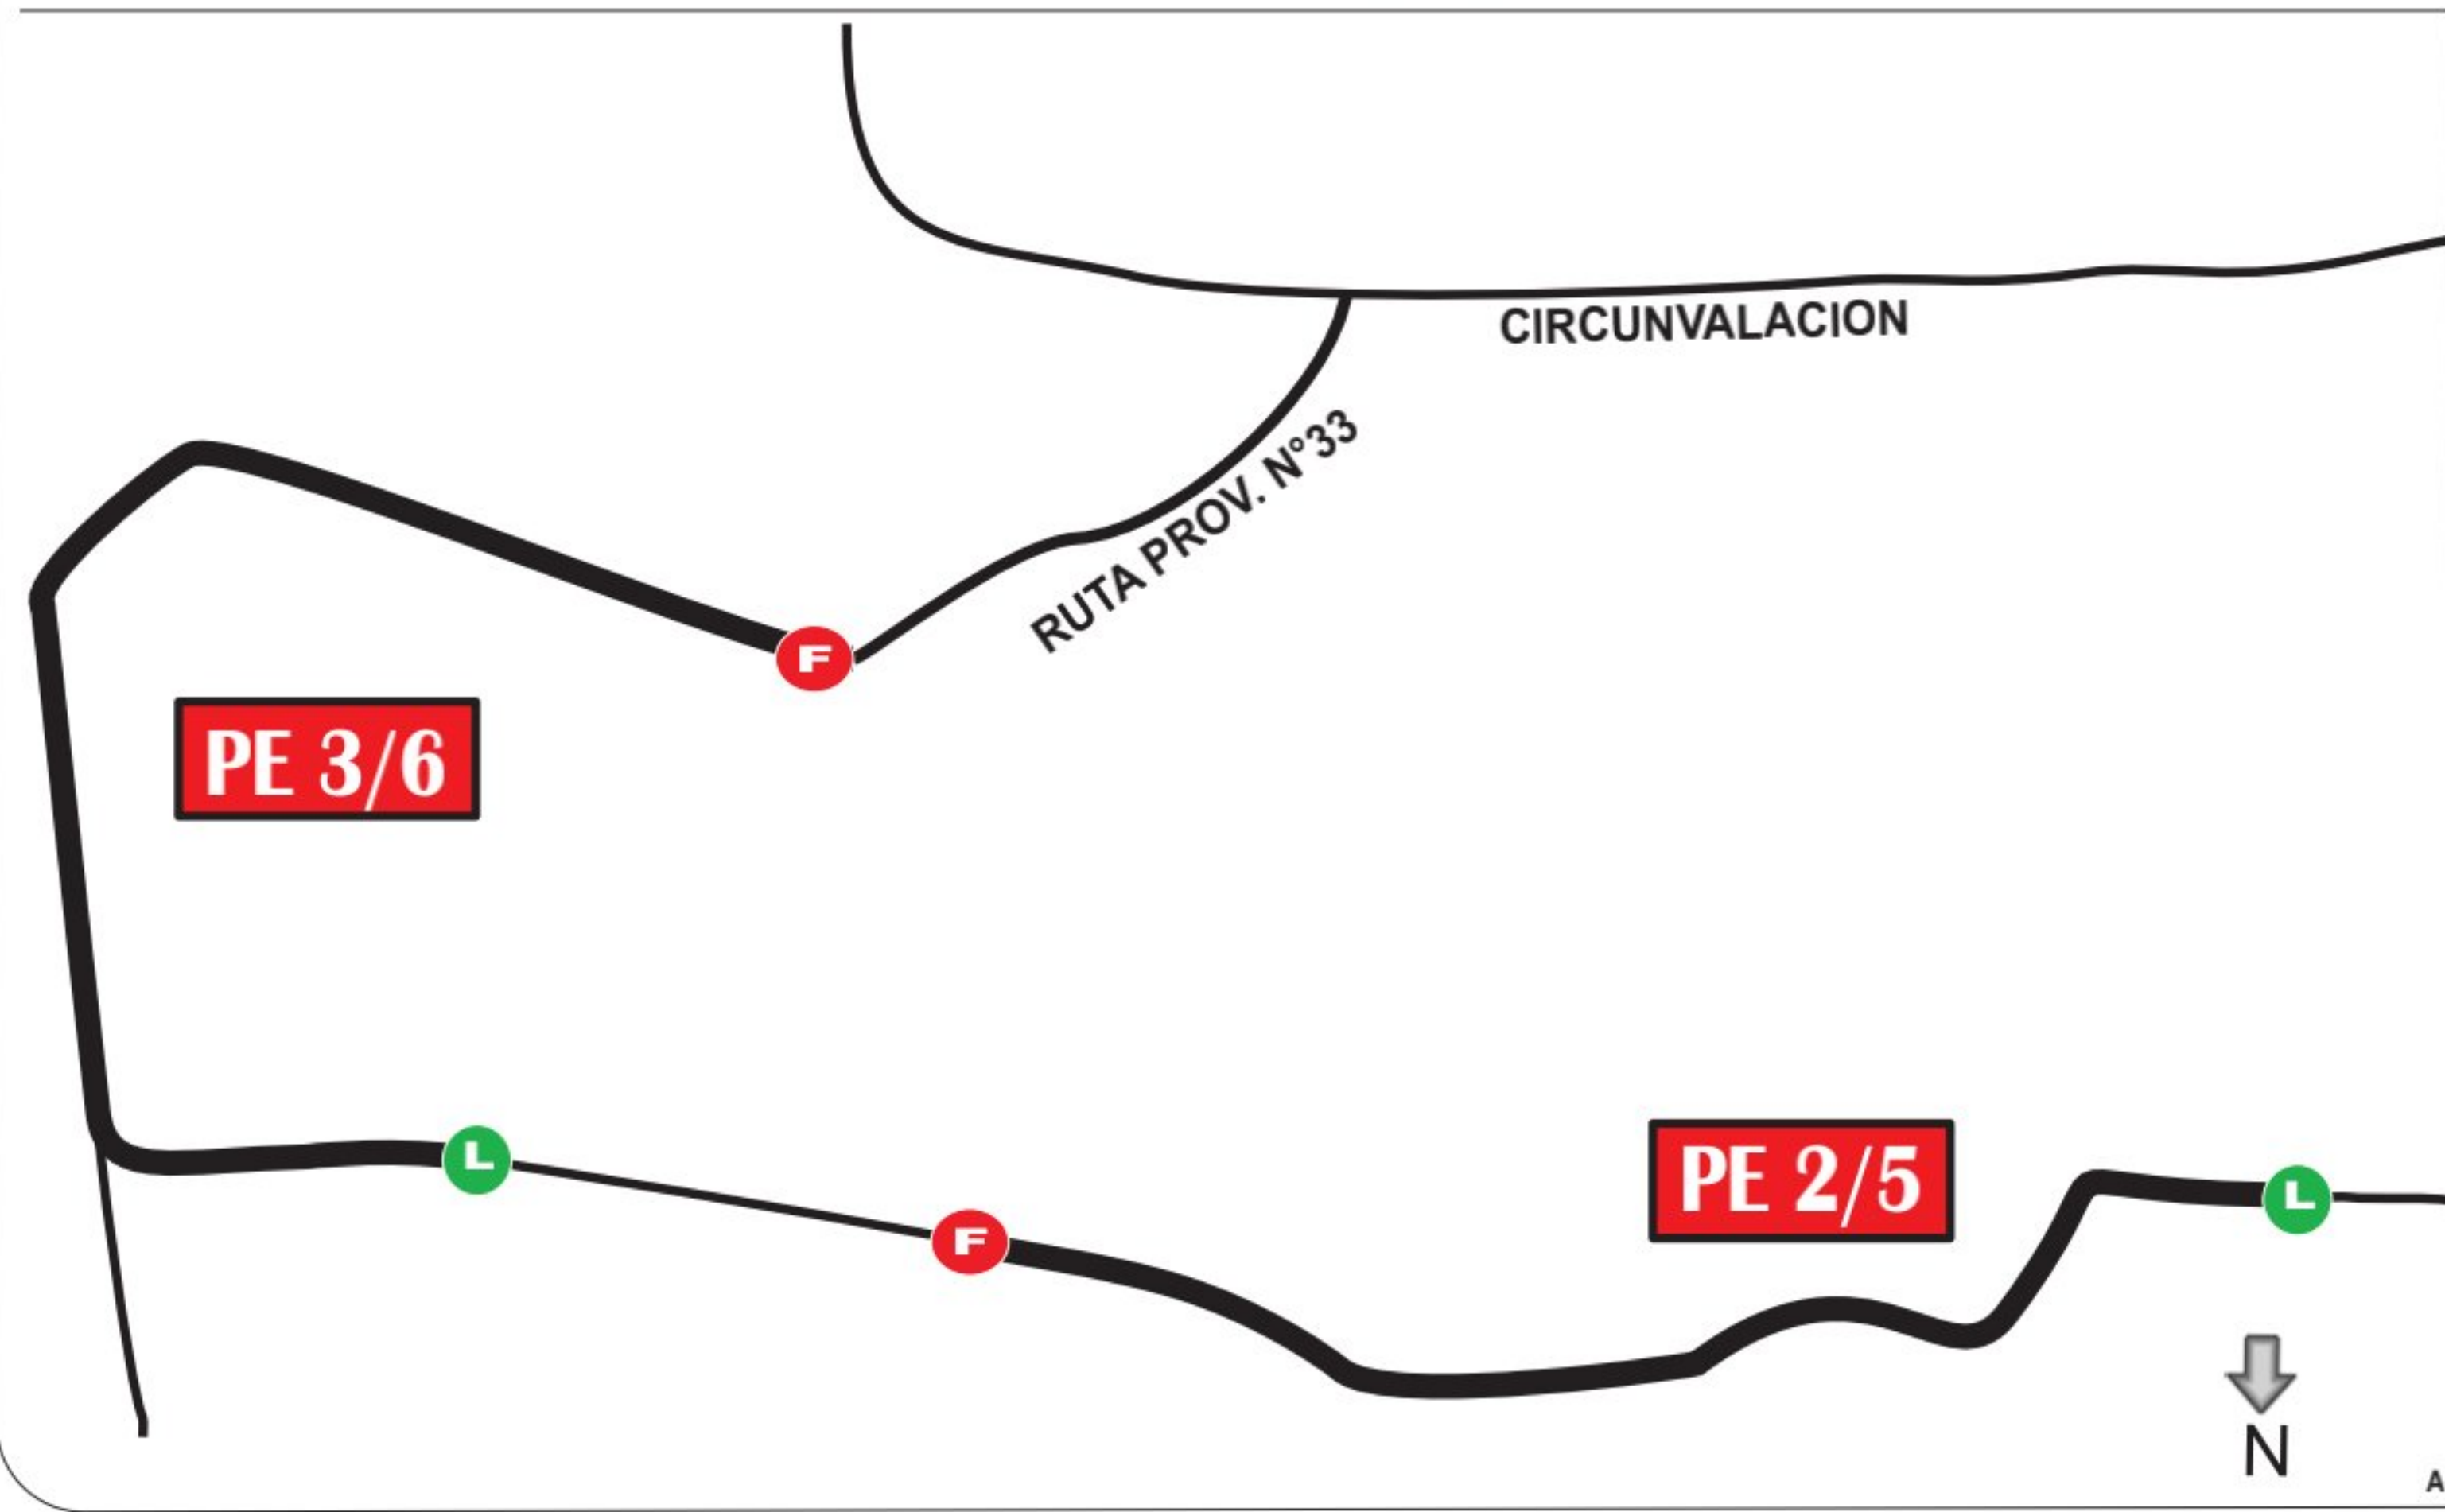

A JUSTO DARACT ← Autopista Serranías Puntanas RN N°7 → A SAN LUIS

Viernes 19 de Agosto del 2022		
PC	Prueba Clasificatoria La Pedrera	7.25 km.
Sábado 20 de Agosto del 2022		
PE 1/4	Alzogaray - Autopista 55	7.58 km.
PE 2/5	Autopista 55 - La Cordobesa	12.50 km.
PE 3/6	La Cordobesa - Ruta 33	17.31 km.
Domingo 21 de Agosto del 2022		
PE 7/9	El Disco - Circunvalación	8.26 km.
PE 8/10	Circunvalación - Costanera	7.75 km.
PSE 11	Super Especial La Pedrera	3.00 km.