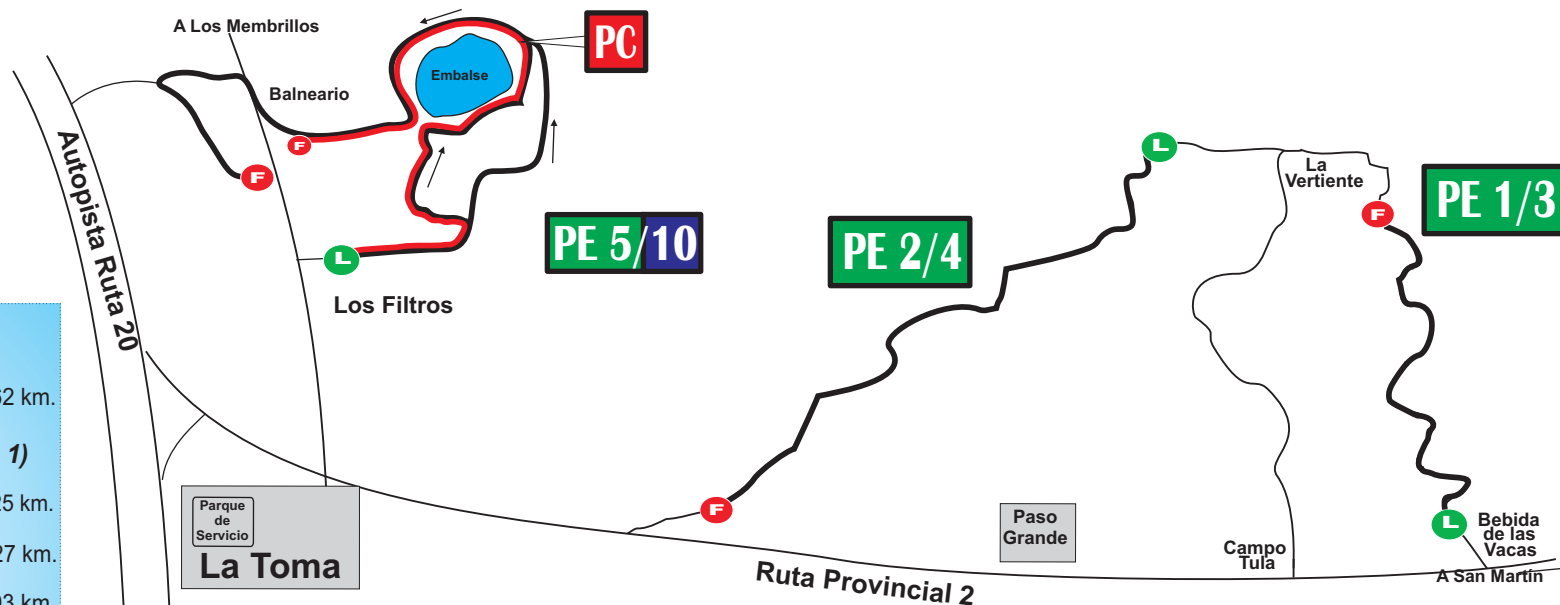

ITINERARIO

Viernes 01 de Diciembre del 2023

PC Prueba Clasificatoria La Toma 4.62 km.

Sábado 02 de Diciembre del 2023 (Etapa 1)

PE 1/3 Bebida de las Vacas - Cementerio 18.25 km.

PE 2/4 Ruta 41 - Ruta 2 22.27 km.

PE 5 Los Filtros - El Castillo 10.93 km.

Domingo 03 de Diciembre del 2023 (Etapa 2)

PE 6/8 El Morro - La Esquina 16.02 km.

PE 7/9 El Guanaco del Morro - Ruta 10 12.54 km.

PE 10 Los Filtros - El Castillo 10.93 km.

CAMPEONATO DE RALLY 2023

9^o
FECHA

GRAN PREMIO CORONACION

34to. RALLY DE LA TOMA

01, 02 Y 03 DE DICIEMBRE DEL 2023

COPA GOBIERNO DE SAN LUIS