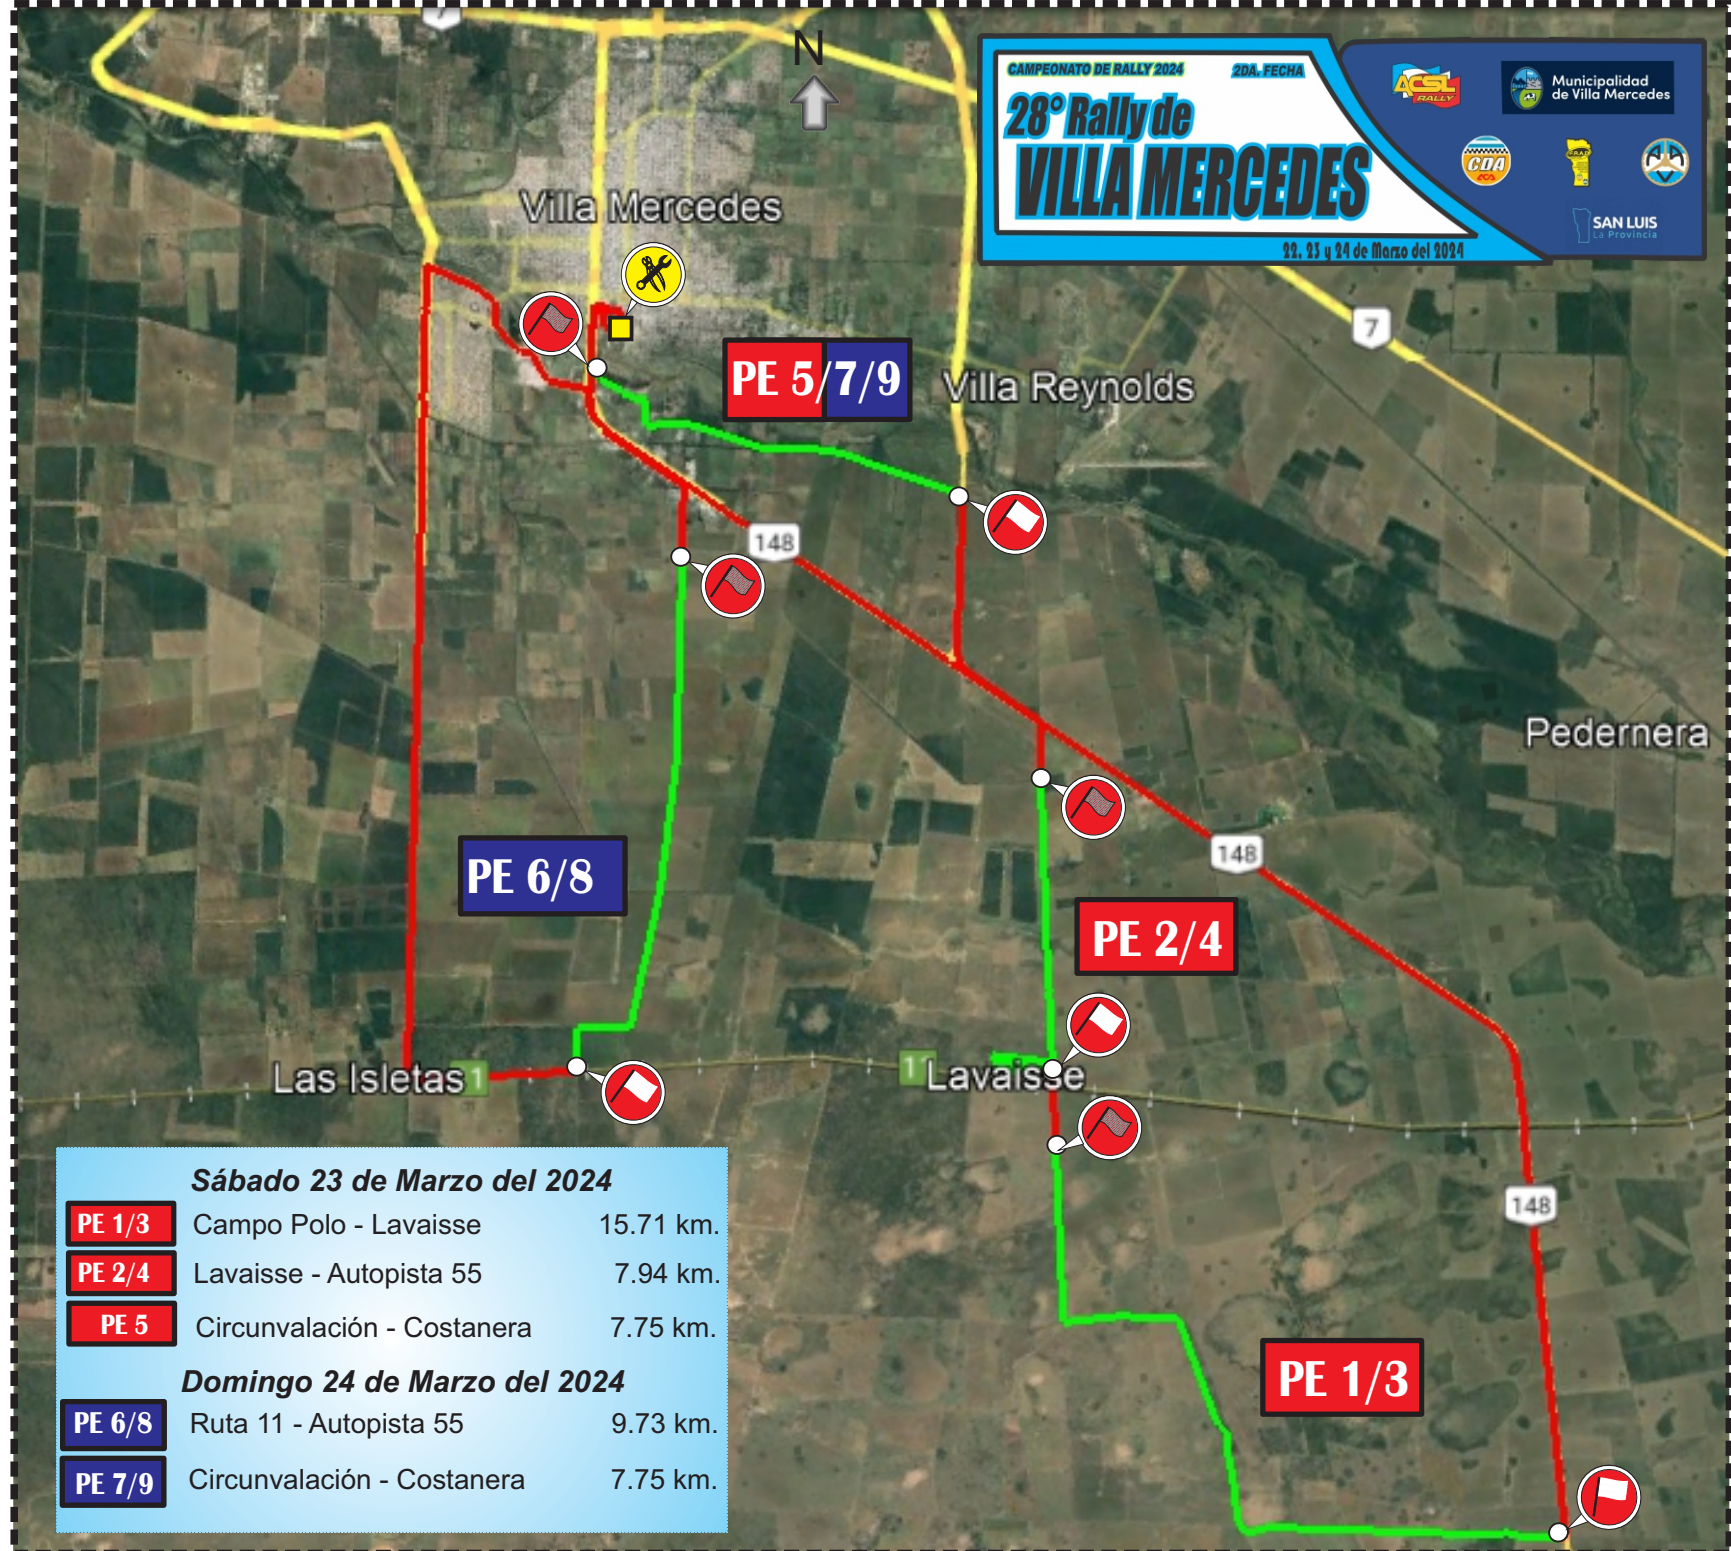

CAMPEONATO DE RALLY 2024 2DA. FECHA

# 28° Rally de VILLA MERCEDES

22, 23 y 24 de Marzo del 2024

<b>Sábado 23 de Marzo del 2024</b>		
<b>PE 1/3</b>	Campo Polo - Lavaisse	15.71 km.
<b>PE 2/4</b>	Lavaisse - Autopista 55	7.94 km.
<b>PE 5</b>	Circunvalación - Costanera	7.75 km.
<b>Domingo 24 de Marzo del 2024</b>		
<b>PE 6/8</b>	Ruta 11 - Autopista 55	9.73 km.
<b>PE 7/9</b>	Circunvalación - Costanera	7.75 km.

**PE 5/7/9**

**PE 6/8**

**PE 2/4**

**PE 1/3**