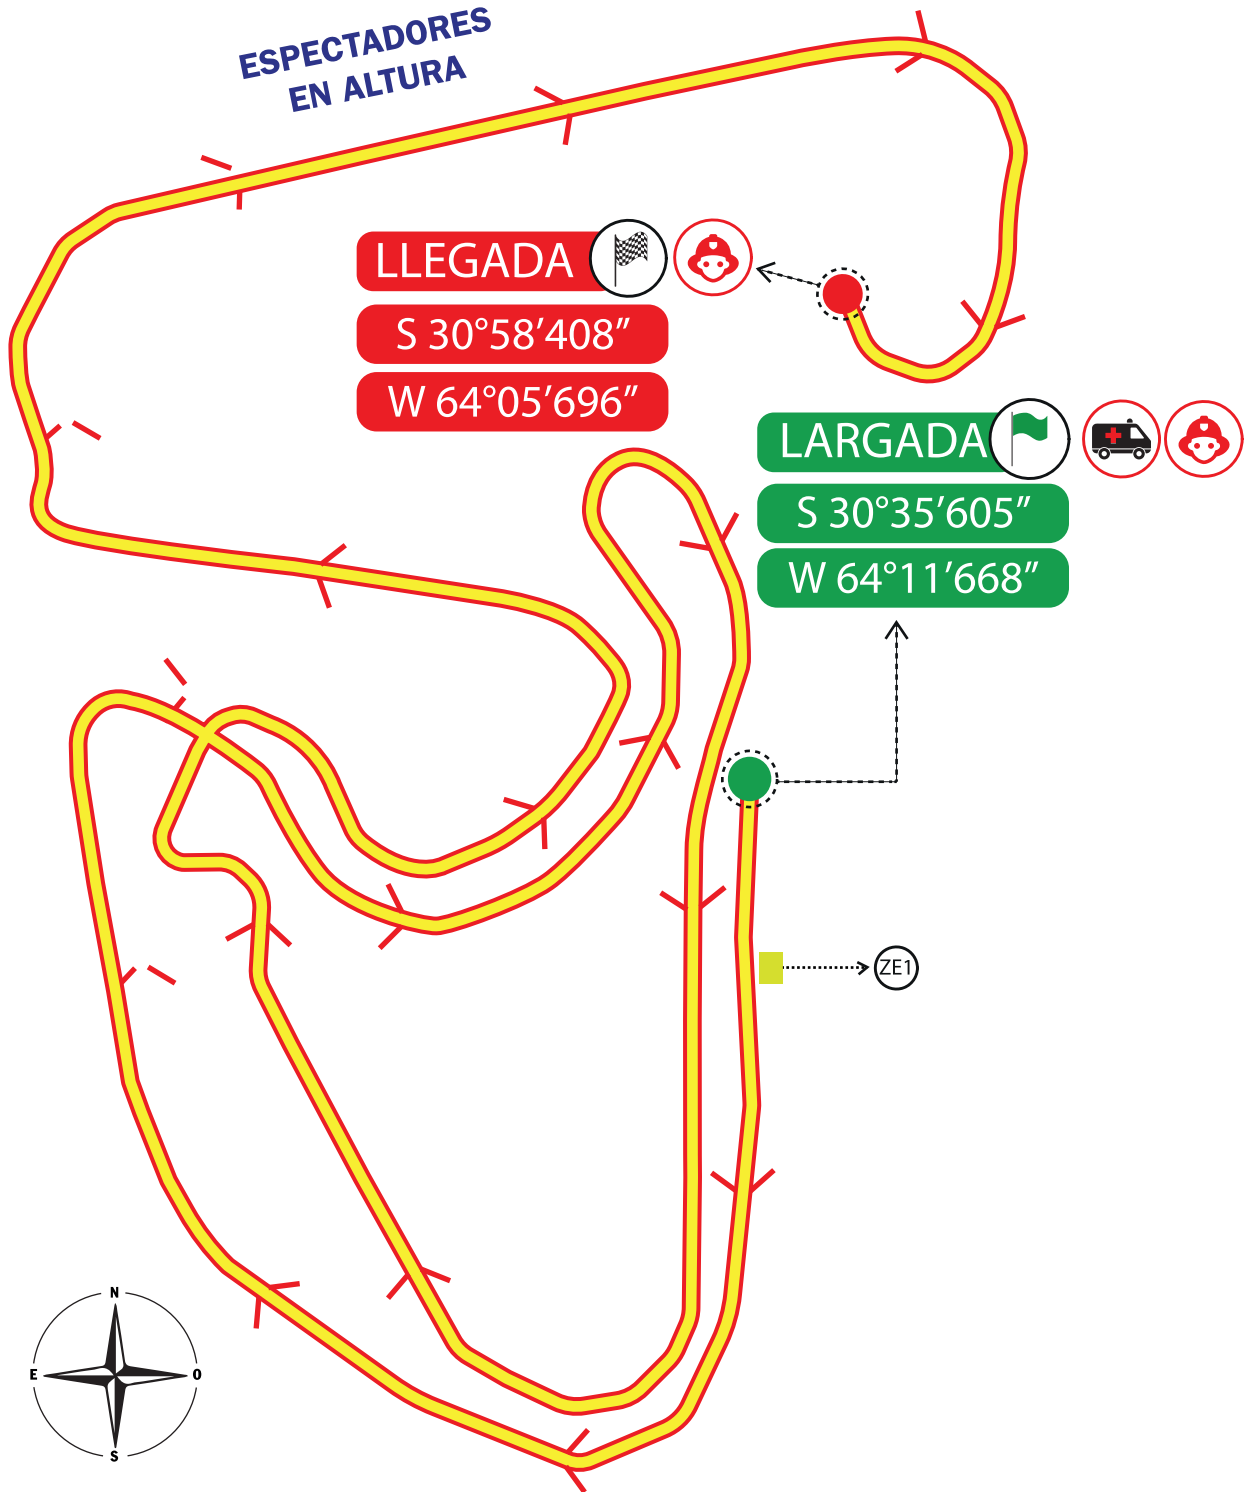

**SHAKEDOWN 12:00hs**  
**3,01Km**  
**Viernes 12/04**

**YPF INFINIA LA PAMPA - STA.CATALINA - 9:30hs**  
**PE 1/4 - 9,03 Km**  
**Sábado 13/04**

**COLONIA HOGAR - CAÑADA RÍO PINTO - 9:55hs**  
**PE 2/5 - 16,50 Km**  
**Sábado 13/04**

**CAÑADA DE RÍO PINTO - LOS NOGALES - 10:27hs**  
**PE 3/6 - 23,38 Km**  
**Sábado 13/04**

**SIMBOLAR- LA AGUADA - 13:33 hs**  
**PE 7/9 - 22,21 Km**  
**Domingo 14/04**

**AVELLANEDA- LAS PEÑAS - 9:45hs**  
**PE 8/10 - 19,13Km**  
**Domingo 14/04**