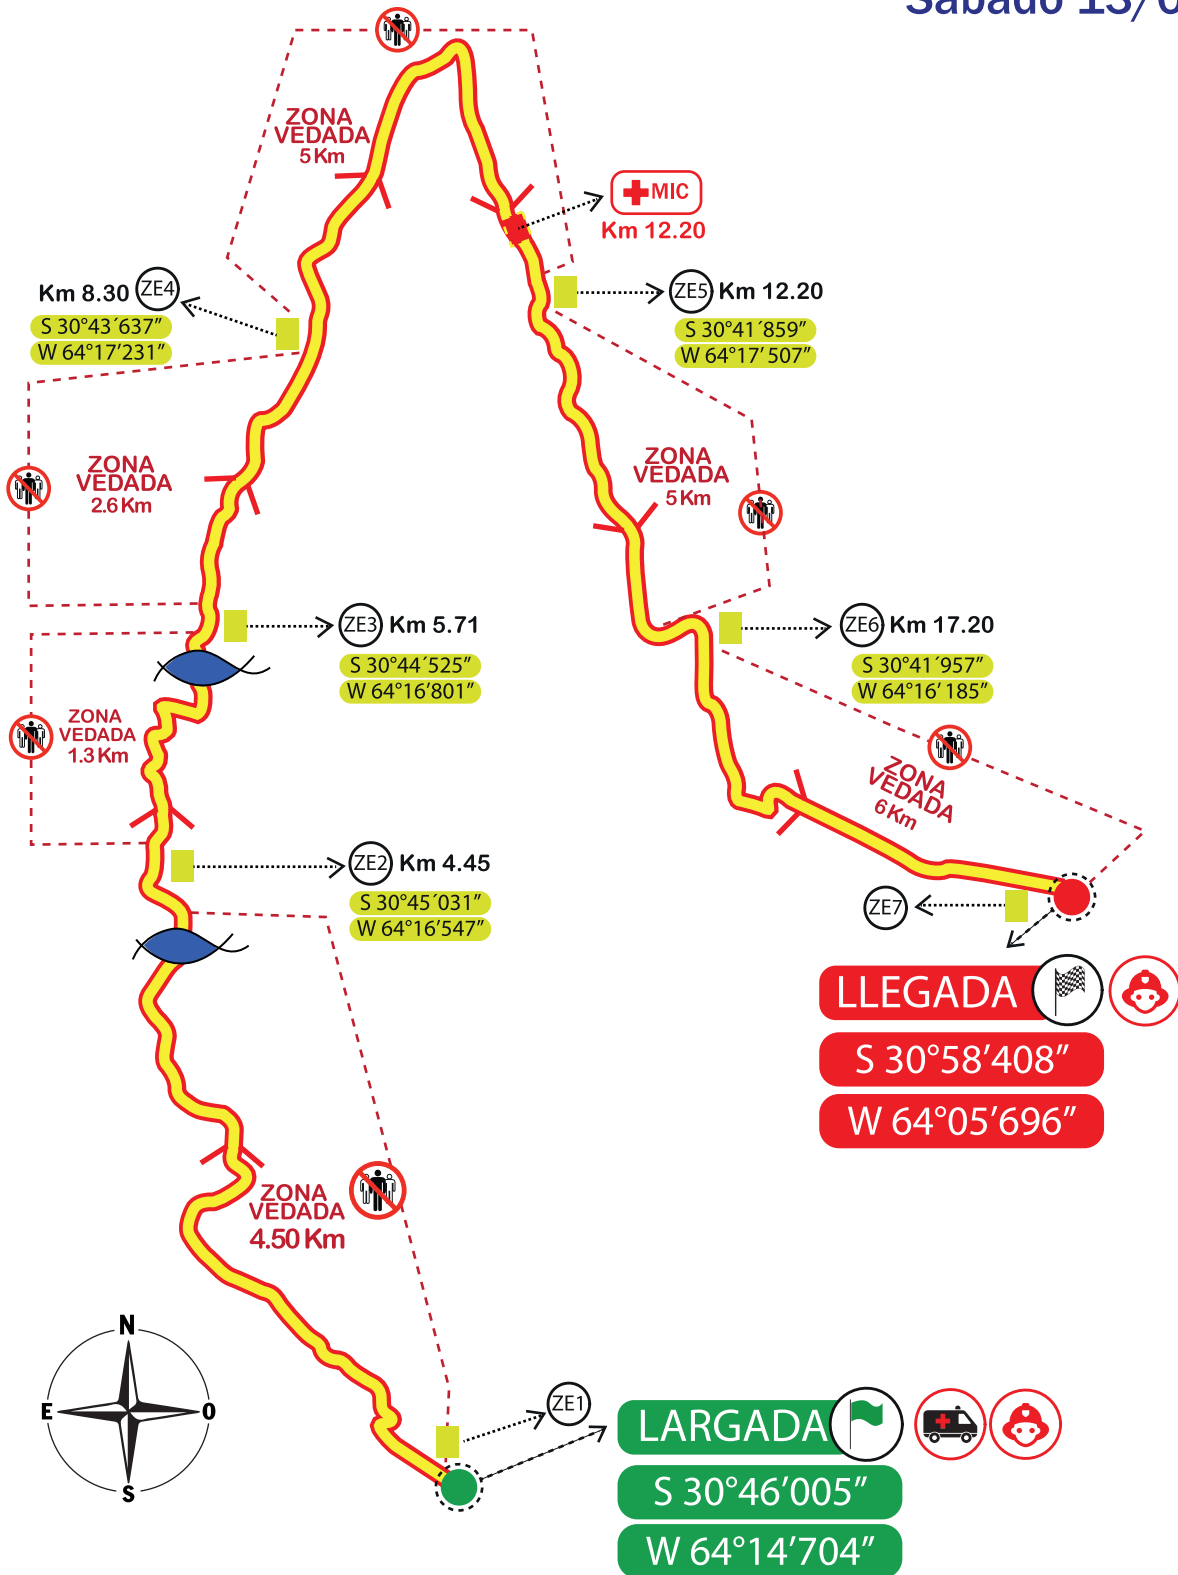

**SHAKEDOWN 12:00hs**  
**3,01Km**  
**Viernes 12/04**

**YPF INFINIA LA PAMPA - STA.CATALINA - 9:30hs**  
**PE 1/4 - 9,03 Km**  
**Sábado 13/04**

**COLONIA HOGAR - CAÑADA RÍO PINTO - 9:55hs**  
**PE 2/5 - 16,50 Km**  
**Sábado 13/04**

**CAÑADA DE RÍO PINTO - LOS NOGALES - 10:27hs**  
**PE 3/6 - 23,38 Km**  
**Sábado 13/04**

**SIMBOLAR- LA AGUADA - 13:33 hs**  
**PE 7/9 - 22,21 Km**  
**Domingo 14/04**

**AVELLANEDA- LAS PEÑAS - 9:45hs**  
**PE 8/10 - 19,13Km**  
**Domingo 14/04**